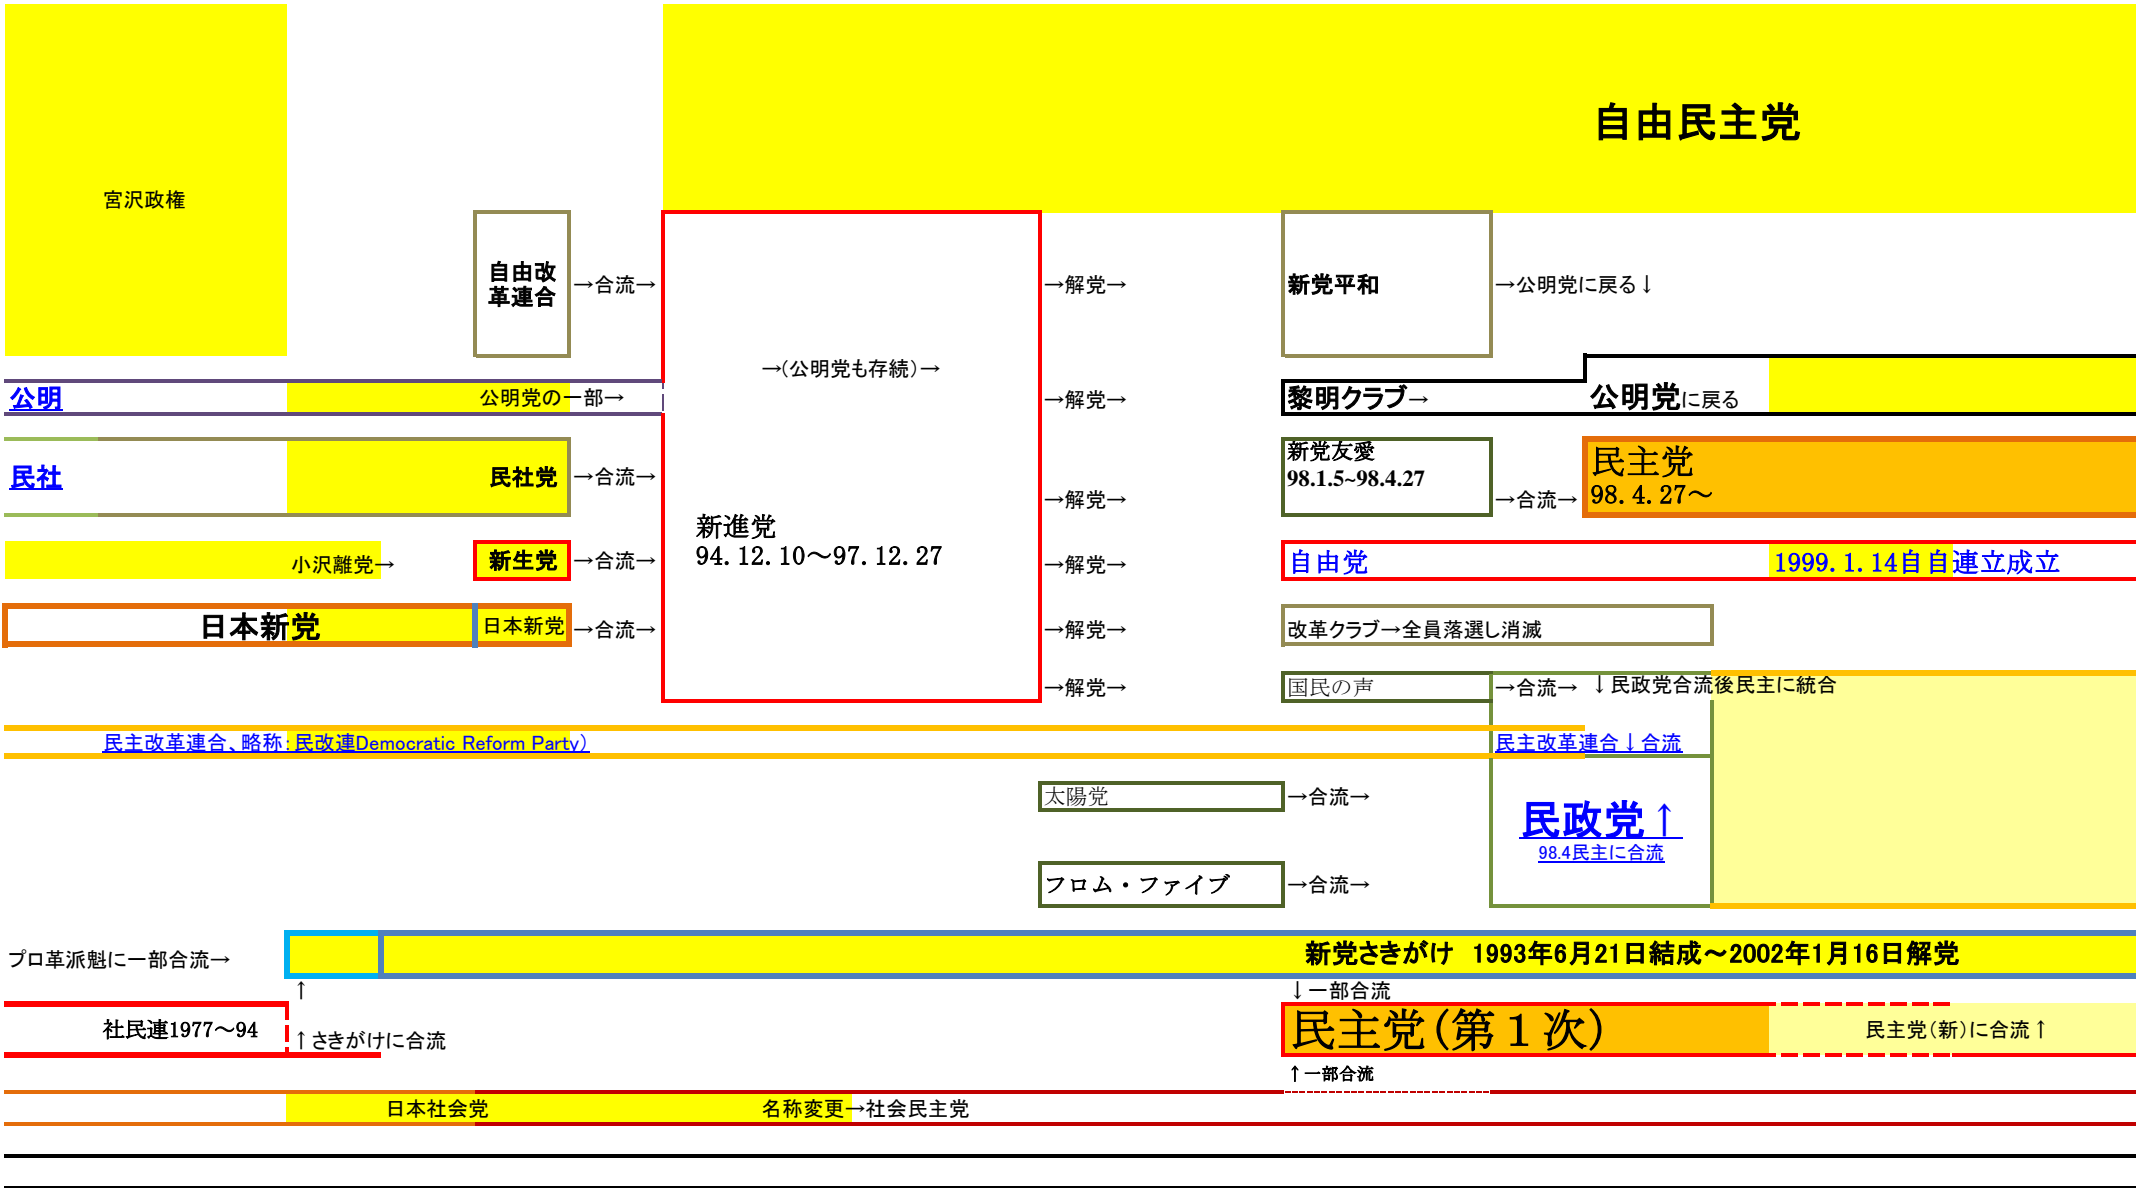

凡例:黄色の表示は政権与党を著します。

自由民主党

自民党田中派の流れ

連合の会 →

(1966構造改革派の流れ始まる)

71プロ革派が分離(のちの緑諸派へ)

社会市民連合

社民連

↑ 構造改革派が社会党から除名

日本社会党

1992	92.7.26	1993		1994		94.10.30	1995	1996	1996.9	1997		1998.1.8	98.1.23	98.4.27		1999	99.9.30	1999.10.5	2000
------	---------	------	--	------	--	----------	------	------	--------	------	--	----------	---------	---------	--	------	---------	-----------	------

総選挙

総選挙

第41回衆議院議員総選挙

2000.6.25	2001	2001	2001.7.29	2001	2002	2003	2004	2005	2006	2007	2008	2009
-----------	------	------	-----------	------	------	------	------	------	------	------	------	------

民由合併

小泉旋風

日本創新党10-12→日本維新の会に合流)

2008.2.6橋下大阪府知事就任

郵政国会 平沼離党

国民新党(2005-2013)

国民新党

↓荒井ら離党

新党日本

05-07荒井ら